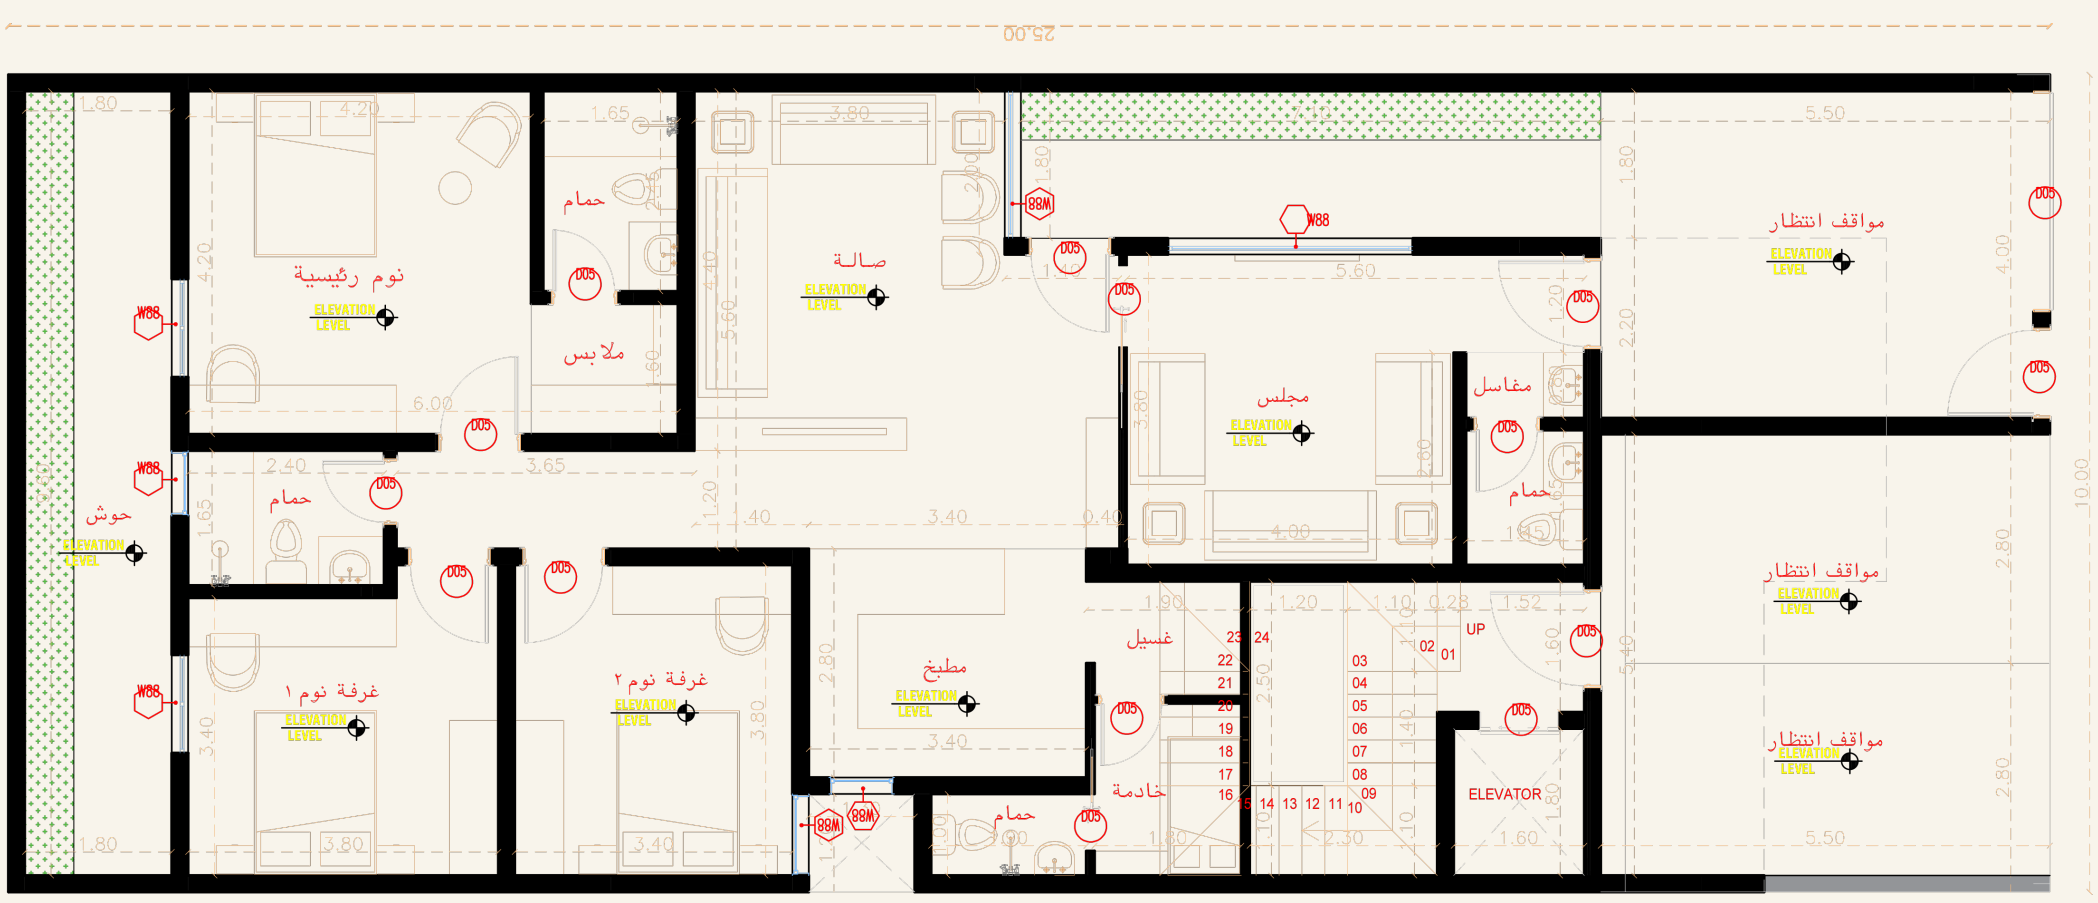

موقع المشروع والخدمات القريبة

حديقة الملك
سلمان

مدينة الملك
فهد الطبية

مدينة الامير سلطان
الطبية العسكرية

مكتبة الملك فهد
الوطنية

اضغط هنا للموقع

نماذج المخططات المعماريه

مخطط آرضي نموذج 1

مخطط الدور الأول نموذج 1

مخطط الملحق نموذج 1

مخطط آرضي نموذج 2

مخطط الدور الأول نموذج 2

مخطط للملحق نموذج 2

المميزات

تأسيس شحن
سيارات كهربائية

سمارت
هوم